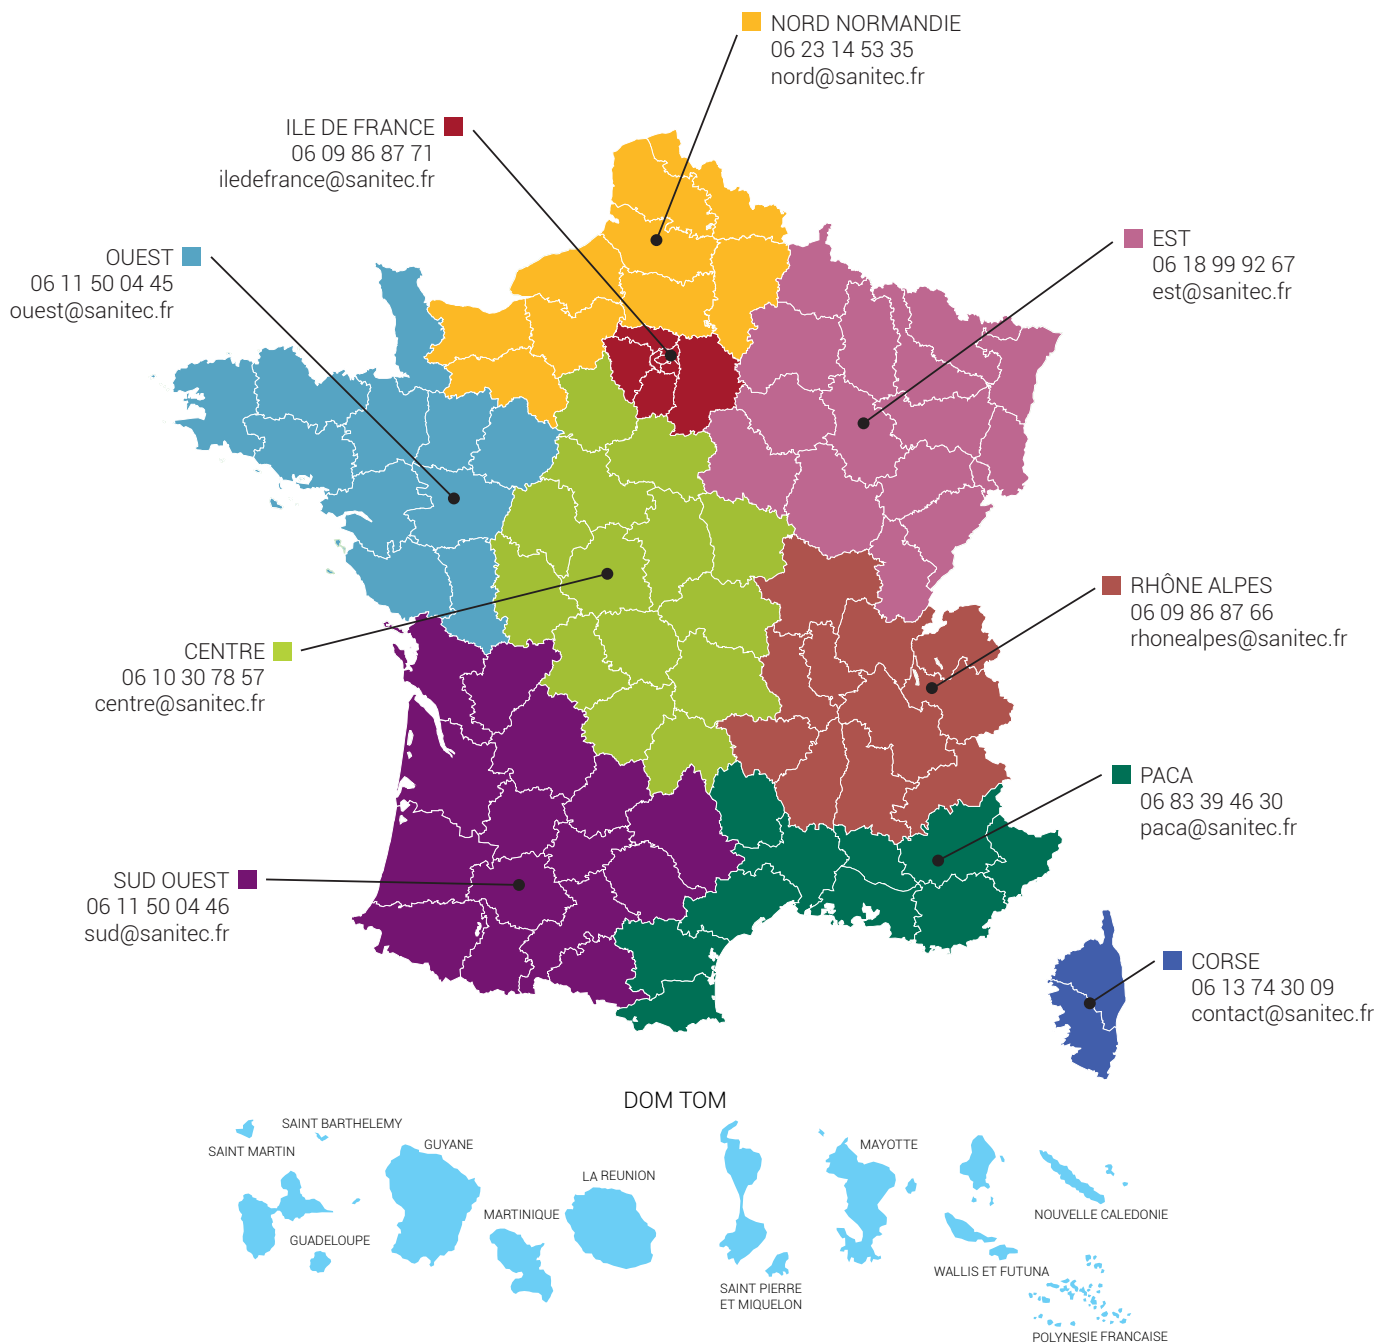

notre équipe à votre service ///