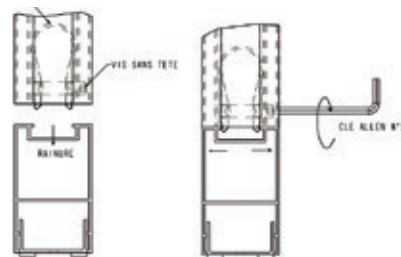

- **INSTALLATION :**

- . La conception des procédés d'assemblage de la structure aluminium est prévue pour un montage et un démontage aisé offrant toute latitude au déplacement des cloisons.
- . Les panneaux sont posés bord à bord pour un aspect esthétique et la facilité d'entretien de l'ouvrage.
- . Les panneaux sont accrochés sur la structure et sont facilement démontables avec une poignée à ventouse.
- . L'ossature est dotée d'un système de réglage pour rattraper les différences de niveaux et/ou les faux aplombs.
- . Des interfaces optionnelles permettent une installation aisée des cuvettes de toilettes, lavabos et urinoirs.

ÉQUIPEMENTS COMPLÉMENTAIRES

Ces équipements sont totalement intégrés aux cloisons SMS et permettent l'aménagement complet d'un local sanitaire.

- **ÉCLAIRAGE :**

- . Luminaire vertical à leds intégré dans l'épaisseur de la cloison constitué de 2 réglettes à leds 4 000 K (puissances 21 W et 28 W) Classe II, d'un réflecteur en aluminium extrudé et d'un diffuseur polycarbonate toute hauteur.