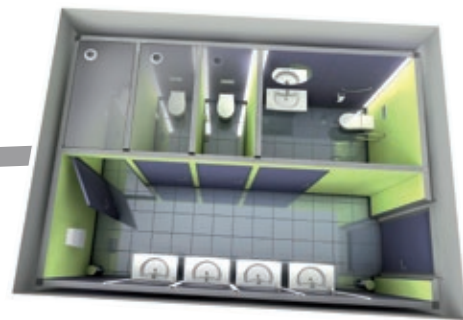

rapide

3

Monter **le panneau bas** avec son appareillage.
Raccorder en eau **avec les flexibles**.

4

Monter **le panneau haut**.
L'installation est terminée.

- › Les panneaux sont prêts à poser, **pas de travaux** de peinture ou de décoration à prévoir.
- › Seuls les sols, les plafonds, les arrivées et évacuations d'eau sont nécessaires.
- › Tout est préfabriqué et prémonté, la coordination sur chantier est **facilitée**.
- › Pour plus d'informations techniques, vous reporter aux détails techniques page 17.