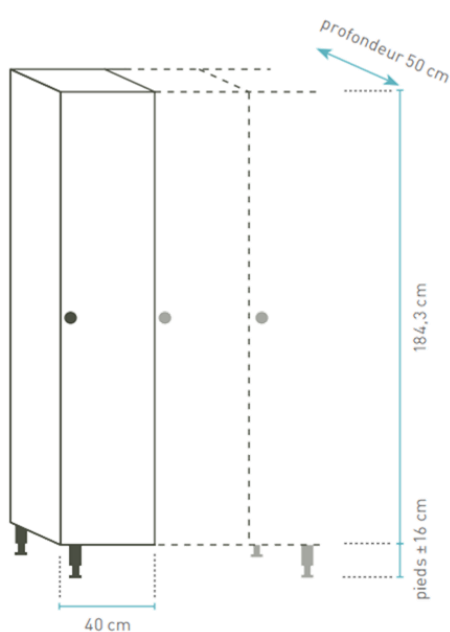

✓ **ARMOIRE** *industrie salissante*

STRATIFIÉ MASSIF
10 MM

Les

Économique
Résistance
Bon rapport qualité/prix

Sanitec vous propose une solution sur-mesure avec cette **armoire vestiaire industrie salissante** en stratifié massif. Incabossable, inrayable, facile d'entretien, avec serrures simples ou à code, cette **armoire vestiaire** a été spécialement conçue pour les utilisations les plus intensives.

➡ SCHÉMA TECHNIQUE

✓ ARMOIRE *industrie salissante*

DESCRIPTIF TECHNIQUE

CORPS ET PORTES

Corps et portes en stratifié massif 10 mm. Fond en stratifié massif 4 mm avec trous d'aération. Panneau garanti ambiance humide. Classement au feu M2 (M1 en option).

CHARNIERES

Charnières en inox, installées à droite de la colonne standard.

VISSERIE

Visserie inox, invisible en façade.

PENTE

Les étagères sont installées avec une pente de 2%, permettant l'évacuation par l'avant de eaux de lavage.

LONGERONS

Casiers reposant sur des longerons aluminium, section rectangulaire 50 x 30 mm.

PIED VERIN

Pieds vérins réglables en nylon armé de fibres de verre incorrodables ou posés sur un socle en maçonnerie.