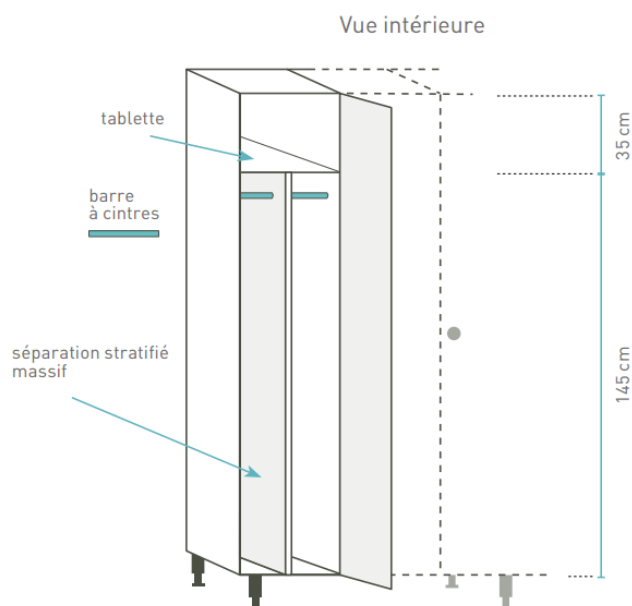

✓ **ARMOIRE** *industrie salissante*

STRATIFIÉ MASSIF
10 MM

Les

Économique
Résistance
Bon rapport qualité/prix

Sanitec vous propose une solution sur-mesure avec cette **armoire vestiaire industrie salissante** en stratifié massif. Incabossable, inrayable, facile d'entretien, avec serrures simples ou à code, cette **armoire vestiaire** a été spécialement conçue pour les utilisations les plus intensives.

➡ SCHÉMA TECHNIQUE

✓ ARMOIRE *industrie salissante*

DESCRIPTIF TECHNIQUE

CORPS ET PORTES

Corps et portes en stratifié massif 10 mm. Fond en stratifié massif 4 mm avec trous d'aération. Panneau garanti ambiance humide. Classement au feu M2 (M1 en option).

TEMPS D'ASSEMBLAGE

Assemblage rapide. Insertion et vissage des panneaux stratifié (planchers, étagères et parties supérieures). En option, possibilités de prémontages en usine.

MONTAGE

Montage par bloc de 1 à 4 colonnes pour réalisation de meubles ou batteries complètes.

CHARNIERES

Charnières en inox, installées à droite de la colonne standard.

VISSERIE

Visserie inox, invisible en façade.

PENTE

Les étagères sont installées avec une pente de 2%, permettant l'évacuation par l'avant de eaux de lavage.