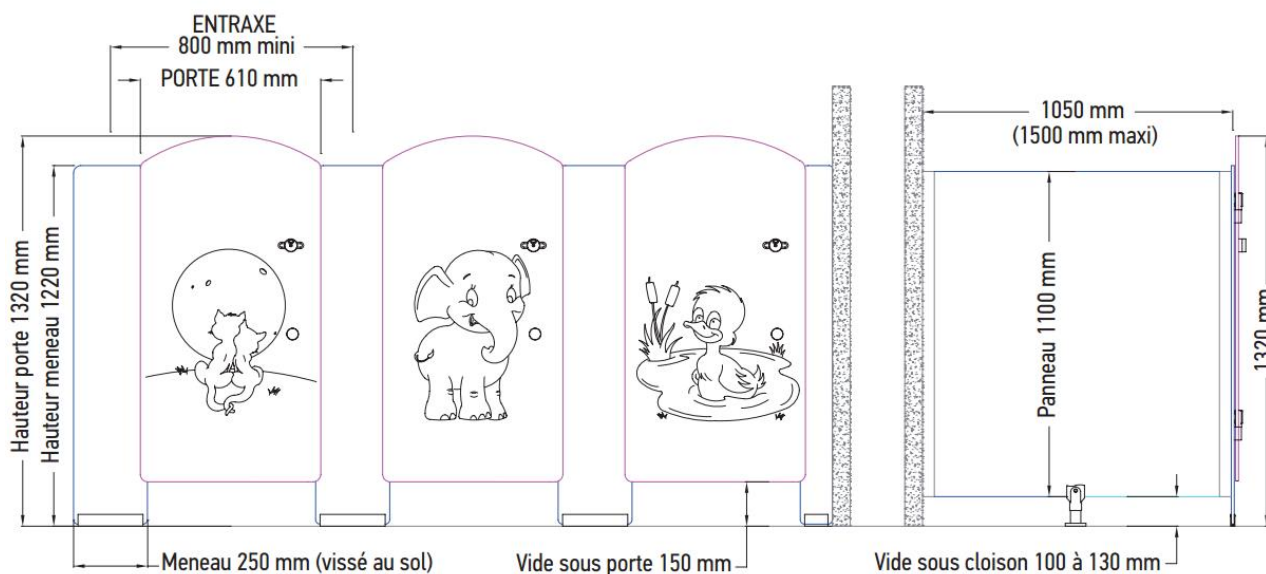

## ✓ CABINE KIDS

STRATIFIÉ MASSIF  
10 MM

Les  
+

Ludique  
Petite hauteur  
Entretien facile

Pour faire comme les grands, les **enfants** ont eux aussi des espaces sanitaires cloisonnés avec **ces cabines de petite hauteur**. Elles préservent l'intimité de chacun tout en restant très **sécurisantes**. Ces **cabines de toilettes Petite Enfance** répondent parfaitement aux besoins des **crèches, écoles maternelles et périscolaires**.

### ➡ SCHÉMA TECHNIQUE